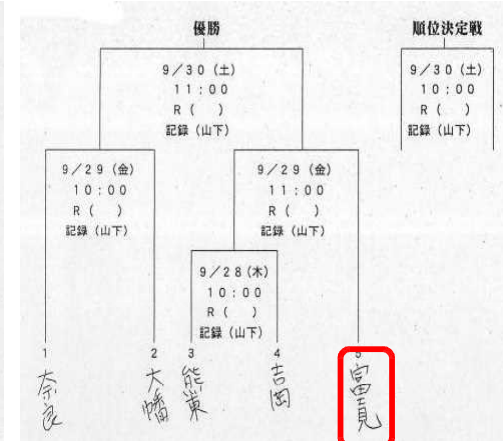

会場：本庄南中
競技開始 9:00

【ソフトボール】

1 試合目	28日 9:00 (荒川緑地)
2 試合目	28日 1試合終了30分後
決勝リーグ	29日 9:00 (荒川緑地)

【ラグビー】

準決勝	29日 11:00 (荒川緑地)
決勝	30日 11:00 (荒川緑地)

【バスケットボール・男子】

2回戦	28日 9:30 (熊谷市民体育館)
2回戦	29日 9:30 (大里体育館)
準決勝	30日 9:30 (大里体育館)
決勝	30日 13:30 (大里体育館)

【バスケットボール・女子】

2回戦	29日 11:00 (大里体育館)
準決勝	30日 11:00 (大里体育館)
決勝	30日 14:30 (大里体育館)

【ソフトテニス・男子】

28日 個人戦、29日 団体戦

【ソフトテニス・女子】

28日 個人戦、29日 団体戦

【卓球】 29日(団体戦) & 30日(個人戦) 熊谷市民体育館

予選リーグ上位2校まで決勝リーグ出場 (ただし予選リーグの結果は決勝リーグに反映される)