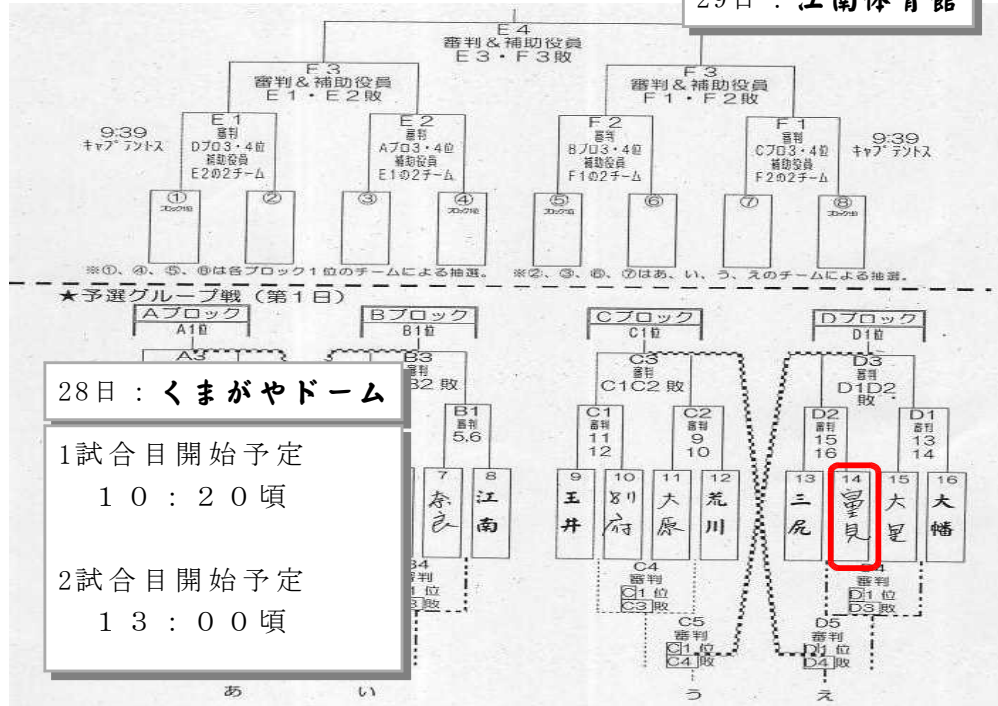

平成29年度 新人大会市予選会組合せ一覧表 (富士見中学校)

【野球】 会場：さくら運動公園本球場 (28日・29日・30日)
1回戦 - 12:30 2回戦 - 10:30 準決勝 - 9:00 決勝 - 13:30

【バレーボール・女子】

【バレーボール・男子】

28日 & 29日 会場：龍原体育館

日	役員	試合	第2日
1	熊東 5	1	荒川 3
2	別府 2	2	熊東 3
3	荒川 3	3	三尻 2
4	熊東 4	4	荒川 2
5	別府 4	5	熊東 4

2試合目予定 14:00頃

【水泳県大会】 9月14日(水)、15日(木) 川口青木町公園プール

14日 - 女子100m自由形予選 (12:54)	決勝 (15:03)
15日 - 女子200mフリー予選 (9:40)	決勝 (14:55)
女子200m平泳ぎ予選 (11:50)	決勝 (14:06)
女子50m平泳ぎ予選 (12:31)	決勝 (14:33)

【サッカー】 会場：くまびあ

【体操】 10月1日(日)

会場：本庄南中
競技開始 9:00

【ソフトボール】

1 試合目	28日 9:00 (荒川緑地)
2 試合目	28日 1試合終了30分後
決勝リーグ	29日 9:00 (荒川緑地)

【ラグビー】

準決勝	29日 11:00 (荒川緑地)
決勝	30日 11:00 (荒川緑地)

【バスケットボール・男子】

2回戦	28日 9:30 (熊谷市民体育館)
2回戦	29日 9:30 (大里体育館)
準決勝	30日 9:30 (大里体育館)
決勝	30日 13:30 (大里体育館)