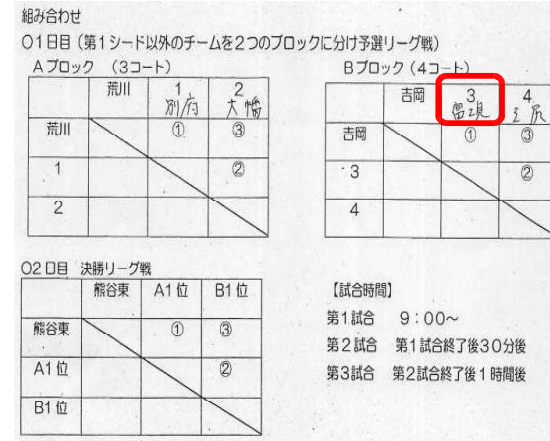

平成29年度 新人大会市予選会組合せ一覧表 (富士見中学校)

【野球】 会場：さくら運動公園本球場 (28日・29日・30日)
1回戦 - 12:30 2回戦 - 10:30 準決勝 - 9:00 決勝 - 13:30

【バレーボール・女子】

【バレーボール・男子】

28日 & 29日 会場：龍原体育館

日	役員	試合	第2日
1	熊東 5	1	荒川 3
2	別府 2	2	熊東 3
3	荒川 3	3	三尻 2
4	熊東 4	4	荒川 2
5	別府 4	5	熊東 4

2試合目予定 14:00頃

【水泳県大会】 9月14日(水)、15日(木) 川口青木町公園プール

14日 - 女子100m自由形予選 (12:54)	決勝 (15:03)
15日 - 女子200mフリー予選 (9:40)	決勝 (14:55)
女子200m平泳ぎ予選 (11:50)	決勝 (14:06)
女子50m平泳ぎ予選 (12:31)	決勝 (14:33)

【サッカー】 会場：くまびあ

【体操】 10月1日(日)

会場：本庄南中
競技開始 9:00

【ソフトボール】

1 試合目	28日 9:00 (荒川緑地)
2 試合目	28日 1試合終了30分後
決勝リーグ	29日 9:00 (荒川緑地)

【ラグビー】

準決勝	29日 11:00 (荒川緑地)
決勝	30日 11:00 (荒川緑地)

【バスケットボール・男子】

2回戦	28日 9:30 (熊谷市民体育館)
2回戦	29日 9:30 (大里体育館)
準決勝	30日 9:30 (大里体育館)
決勝	30日 13:30 (大里体育館)