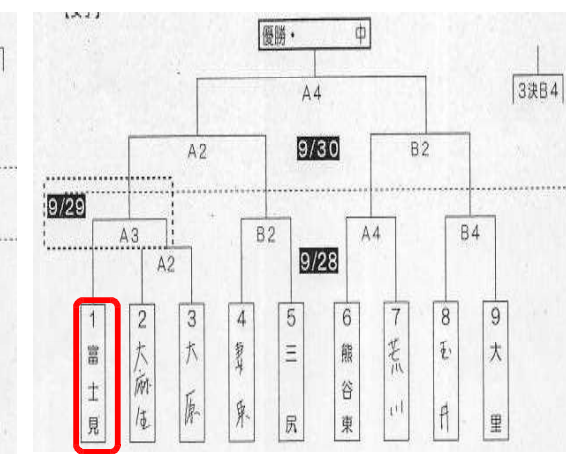

会場：本庄南中
競技開始 9:00

【ソフトボール】

1 試合目	28日 9:00 (荒川緑地)
2 試合目	28日 1試合終了30分後
決勝リーグ	29日 9:00 (荒川緑地)

【ラグビー】

準決勝	29日 11:00 (荒川緑地)
決勝	30日 11:00 (荒川緑地)

【バスケットボール・男子】

2回戦	28日 9:30 (熊谷市民体育館)
2回戦	29日 9:30 (大里体育館)
準決勝	30日 9:30 (大里体育館)
決勝	30日 13:30 (大里体育館)

【バスケットボール・女子】

2回戦	29日 11:00 (大里体育館)
準決勝	30日 11:00 (大里体育館)
決勝	30日 14:30 (大里体育館)

【ソフトテニス・男子】

28日 個人戦、29日 団体戦

【ソフトテニス・女子】

28日 個人戦、29日 団体戦

【卓球】 29日(団体戦) & 30日(個人戦) 熊谷市民体育館

予選リーグ上位2校まで決勝リーグ出場 (ただし予選リーグの結果は決勝リーグに反映される)