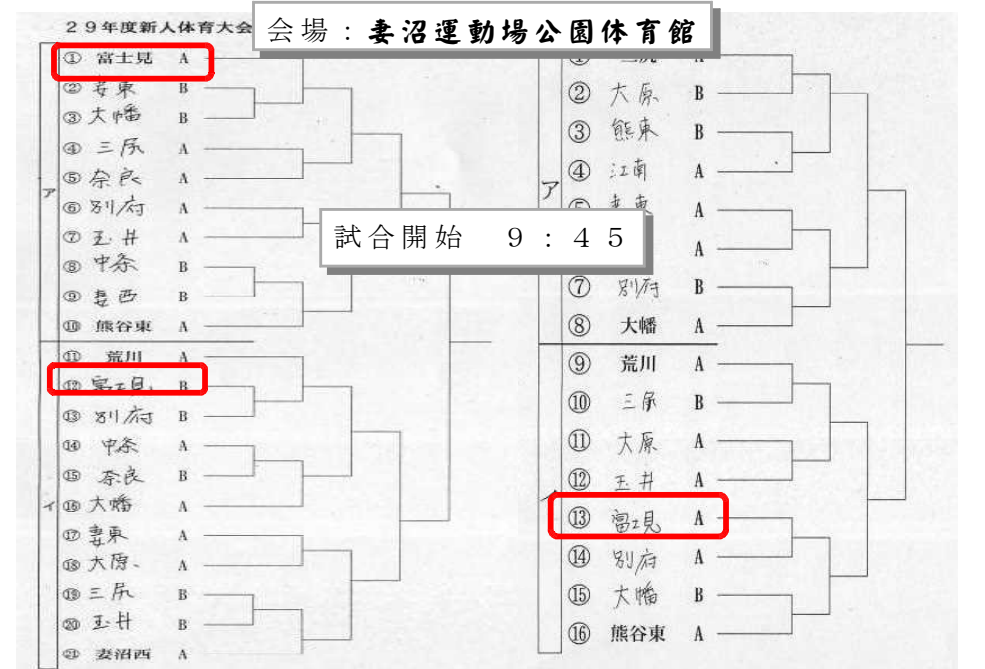

【陸上】 9月25日(月) 熊谷スポーツ文化公園陸上競技場