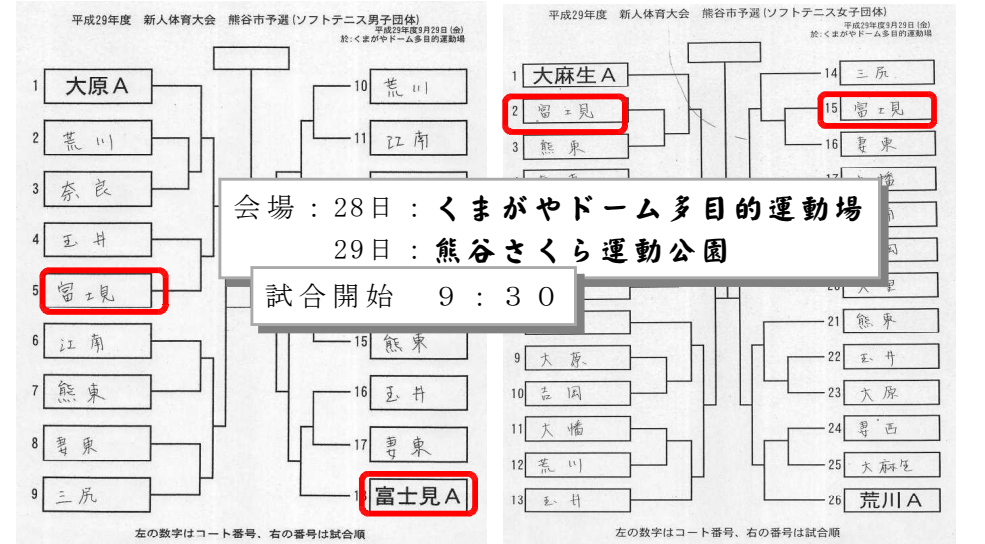

会場：本庄南中
競技開始 9:00

【ソフトボール】

1 試合目	28日 9:00 (荒川緑地)
2 試合目	28日 1試合終了30分後
決勝リーグ	29日 9:00 (荒川緑地)

【ラグビー】

準決勝	29日 11:00 (荒川緑地)
決勝	30日 11:00 (荒川緑地)

【バスケットボール・男子】

2回戦	28日 9:30 (熊谷市民体育館)
2回戦	29日 9:30 (大里体育館)
準決勝	30日 9:30 (大里体育館)
決勝	30日 13:30 (大里体育館)

【バスケットボール・女子】

2回戦	29日 11:00 (大里体育館)
準決勝	30日 11:00 (大里体育館)
決勝	30日 14:30 (大里体育館)

【ソフトテニス・男子】

28日 個人戦、29日 団体戦

【ソフトテニス・女子】

28日 個人戦、29日 団体戦

【卓球】 29日(団体戦) & 30日(個人戦) 熊谷市民体育館

予選リーグ上位2校まで決勝リーグ出場 (ただし予選リーグの結果は決勝リーグに反映される)