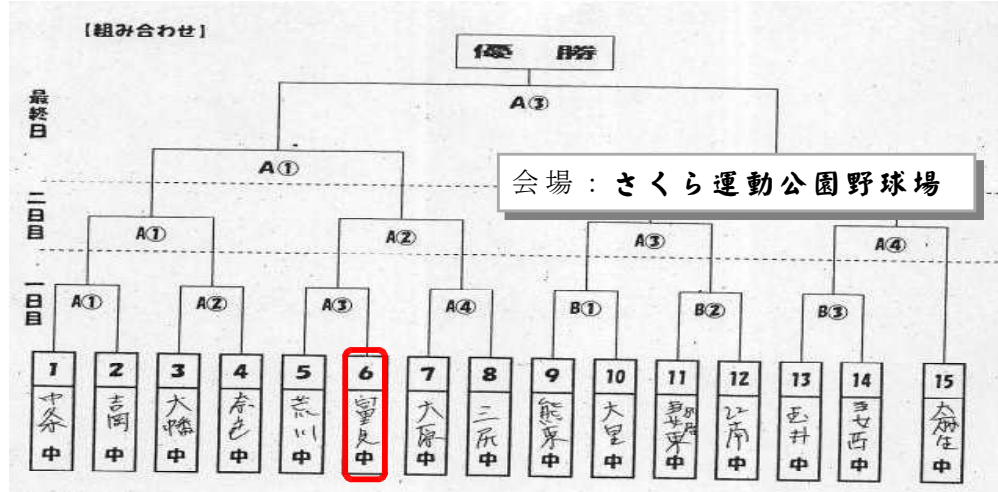

平成29年度 新人大会市予選会組合せ一覧表 (富士見中学校)

【野球】 会場：さくら運動公園本球場 (28日・29日・30日)
1回戦 - 12:30 2回戦 - 10:30 準決勝 - 9:00 決勝 - 13:30

【バレーボール・女子】

【バレーボール・男子】

28日 & 29日 会場：龍原体育館

日	役員	試合	第2日
1	熊東 5	1	荒川 3
2	別府 2	2	熊東 3
3	荒川 3	3	三尻 2
4	熊東 4	4	荒川 2
5	別府 4	5	熊東 4

2試合目予定 14:00頃

【水泳県大会】 9月14日(水)、15日(木) 川口青木町公園プール

14日 - 女子100m自由形予選 (12:54)	決勝 (15:03)
15日 - 女子200mフリー予選 (9:40)	決勝 (14:55)
女子200m平泳ぎ予選 (11:50)	決勝 (14:06)
女子50m平泳ぎ予選 (12:31)	決勝 (14:33)

【サッカー】 会場：くまびあ

【体操】 10月1日(日)