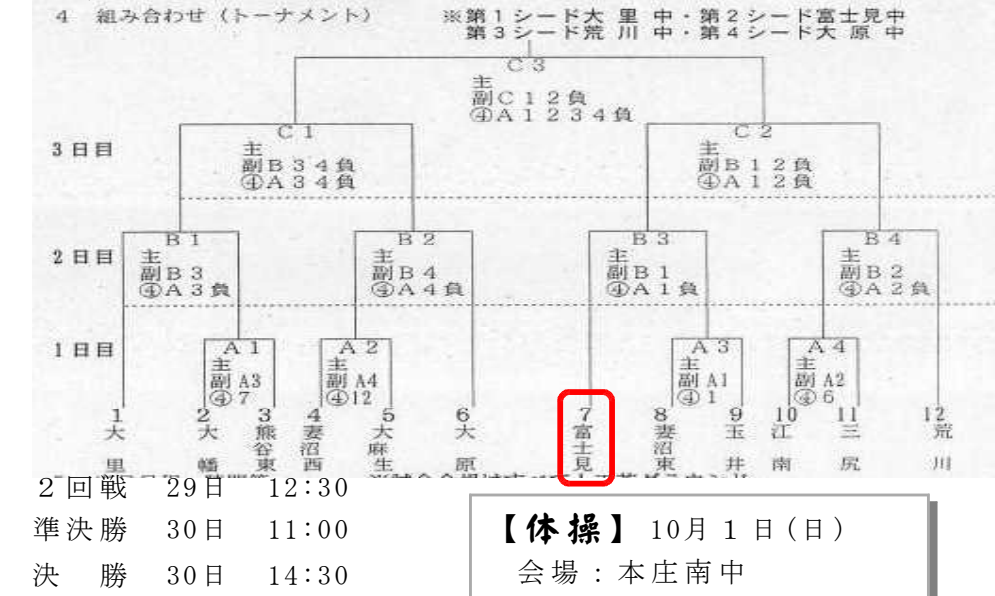

平成29年度 新人大会市予選会組合せ一覧表 (富士見中学校)

【野球】 会場：さくら運動公園本球場 (28日・29日・30日)
1回戦 - 12:30 2回戦 - 10:30 準決勝 - 9:00 決勝 - 13:30

【バレーボール・女子】

【バレーボール・男子】

28日 & 29日 会場：龍原体育館

日	役員	試合	第2日
1	熊東 5	1	荒川 3
2	別府 2	2	熊東 3
3	荒川 3	3	三尻 2
4	熊東 4	4	荒川 2
5	別府 4	5	熊東 4

2試合目予定 14:00頃

【水泳県大会】 9月14日(水)、15日(木) 川口青木町公園プール

14日 - 女子100m自由形予選 (12:54)	決勝 (15:03)
15日 - 女子200mフリー予選 (9:40)	決勝 (14:55)
女子200m平泳ぎ予選 (11:50)	決勝 (14:06)
女子50m平泳ぎ予選 (12:31)	決勝 (14:33)

【サッカー】 会場：くまびあ

【体操】 10月1日(日)

会場：本庄南中
競技開始 9:00

【ソフトボール】

1 試合目	28日 9:00 (荒川緑地)
2 試合目	28日 1試合終了30分後
決勝リーグ	29日 9:00 (荒川緑地)

【ラグビー】

準決勝	29日 11:00 (荒川緑地)
決勝	30日 11:00 (荒川緑地)

【バスケットボール・男子】

2回戦	28日 9:30 (熊谷市民体育館)
2回戦	29日 9:30 (大里体育館)
準決勝	30日 9:30 (大里体育館)
決勝	30日 13:30 (大里体育館)