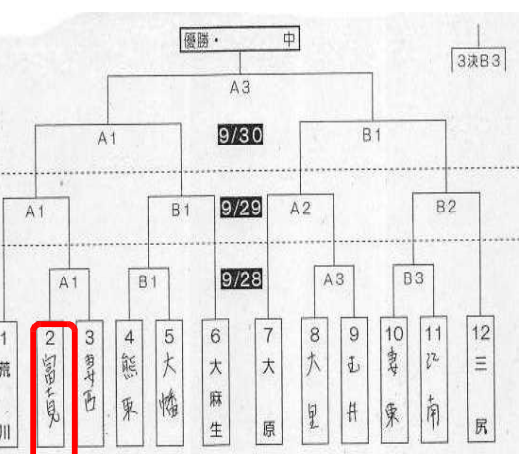

会場：本庄南中
競技開始 9:00

【ソフトボール】

1 試合目	28日 9:00 (荒川緑地)
2 試合目	28日 1試合終了30分後
決勝リーグ	29日 9:00 (荒川緑地)

【ラグビー】

準決勝	29日 11:00 (荒川緑地)
決勝	30日 11:00 (荒川緑地)

【バスケットボール・男子】

2回戦	28日 9:30 (熊谷市民体育館)
2回戦	29日 9:30 (大里体育館)
準決勝	30日 9:30 (大里体育館)
決勝	30日 13:30 (大里体育館)

【バスケットボール・女子】

2回戦	29日 11:00 (大里体育館)
準決勝	30日 11:00 (大里体育館)
決勝	30日 14:30 (大里体育館)

【ソフトテニス・男子】

28日 個人戦、29日 団体戦

【ソフトテニス・女子】

28日 個人戦、29日 団体戦

【卓球】 29日(団体戦) & 30日(個人戦) 熊谷市民体育館

予選リーグ上位2校まで決勝リーグ出場 (ただし予選リーグの結果は決勝リーグに反映される)