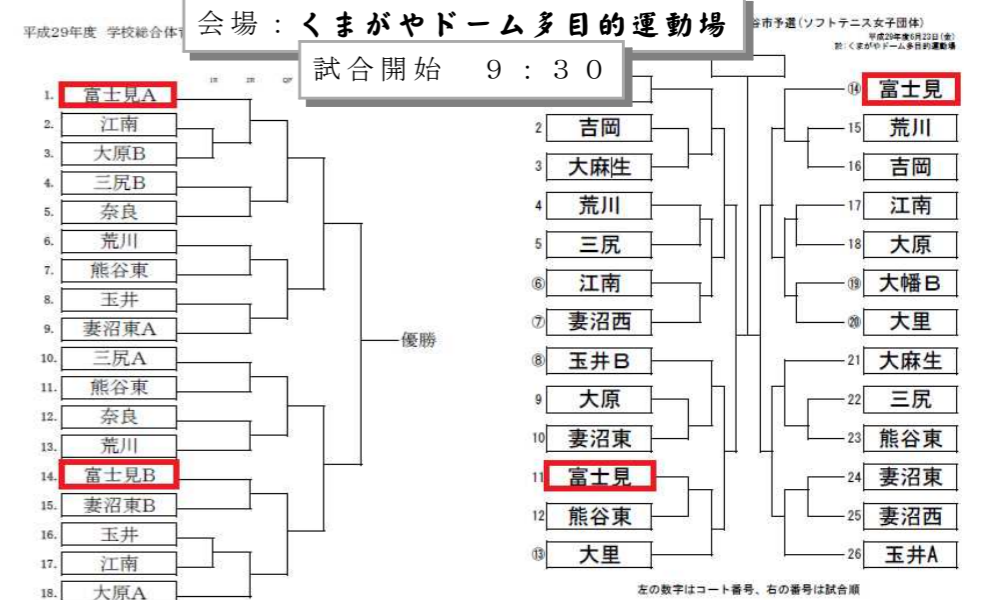

## 【ラグビー】

1回戦 22日 10:00 (荒川緑地)  
準決勝 23日 11:00 (荒川緑地)  
決勝 24日 11:00 (荒川緑地)

## 【バスケットボール・男子】 【バスケットボール・女子】

準々決勝 23日 9:30 (大里体育館)  
準決勝 24日 11:00 (大里体育館)  
決勝 24日 14:30 (大里体育館)

準々決勝 22日 11:00 (熊谷市民体育館)  
準決勝 24日 9:30 (大里体育館)  
決勝 24日 13:00 (大里体育館)

## 【ソフトテニス・男子】 【ソフトテニス・女子】

22日一団体戦、23日一個人戦 22日一個人戦、23日一団体戦