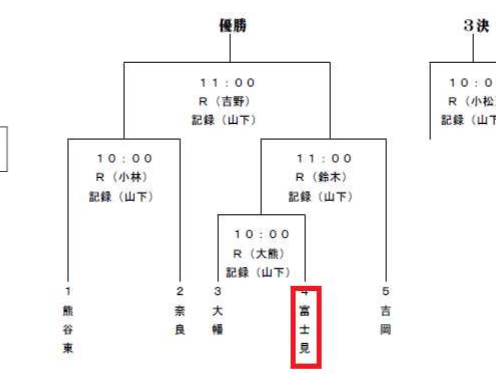

## 【サッカー】 会場：くまびあ

4 組み合わせ (トーナメント) ※第1シード熊谷東中：第2シード妻沼東中  
第3シード大原中：第4シード三尻中

1回戦 22日 12:30  
2回戦 23日 12:30  
準決勝 24日 11:00  
決勝 24日 14:30

## 【体操】 25日(日)

会場：本庄南中  
競技開始 9:00

## 【ソフトボール】

1回戦 22日 9:00 (荒川緑地)  
準決勝 22日 1試合終了30分後  
決勝 24日 9:00 (スポーツ文化公園)

## 【ラグビー】

1回戦 22日 10:00 (荒川緑地)  
準決勝 23日 11:00 (荒川緑地)  
決勝 24日 11:00 (荒川緑地)