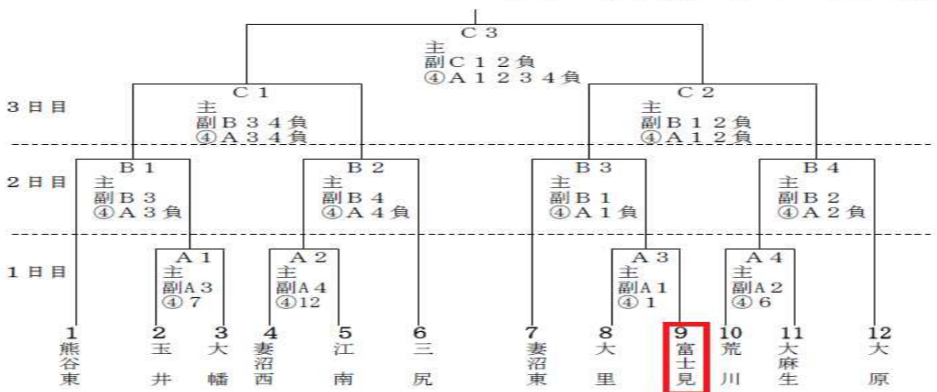

【サッカー】 会場：くまびあ

4 組み合わせ (トーナメント) ※第1シード熊谷東中：第2シード妻沼東中
第3シード大原中：第4シード三尻中