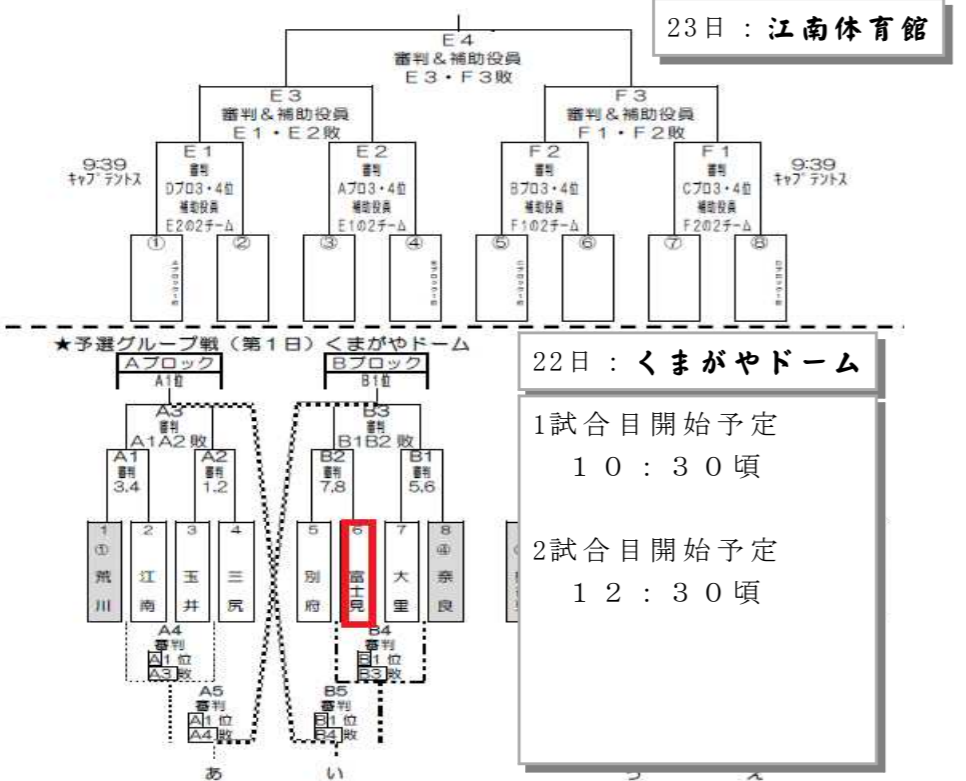

# 平成29年度 学総大会市予選会組合せ一覧表 (富士見中学校)

**【野球】** 1回戦 & 2回戦 (さくら運動公園野球場) 8 : 3 0  
準決勝 9 : 0 0 決勝 1 3 : 3 0

## 【バレーボール・女子】

## 【バレーボール・男子】 22日 & 23日 会場：籠原体育館

試合日	第1日	役員	試合日	第2日	役員
1	① 荒川 対 ② 熊谷東	1試合目予定 11:30頃	①	対 ③ 別府	⑤ 富士見
2	③ 別府 対 ④ 三尻		対 ④ 三尻	① 荒川	
3	① 荒川 対 ⑤ 富士見		④ 三尻 対 ③ 別府	⑤ 富士見	② 熊谷東
屋食休憩(40分)					
4	② 熊谷東 対 ③ 別府	2試合目予定 14:00頃	④	対 ④ 三尻	③ 別府
5	④ 三尻 対 ⑤ 富士見		③ 別府 対 ⑤ 熊谷東	⑤ 富士見	④ 三尻