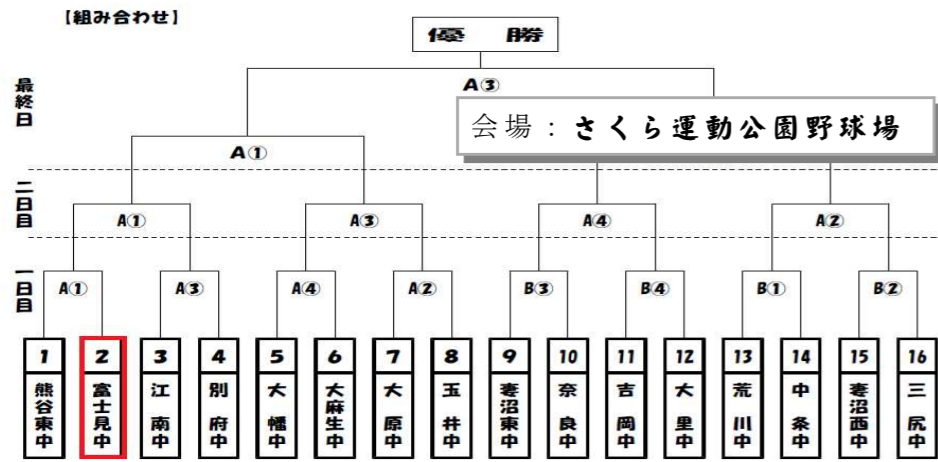

# 平成29年度 学総大会市予選会組合せ一覧表 (富士見中学校)

**【野球】** 1回戦 & 2回戦 (さくら運動公園野球場) 8 : 3 0  
準決勝 9 : 0 0 決勝 1 3 : 3 0

## 【バレーボール・女子】