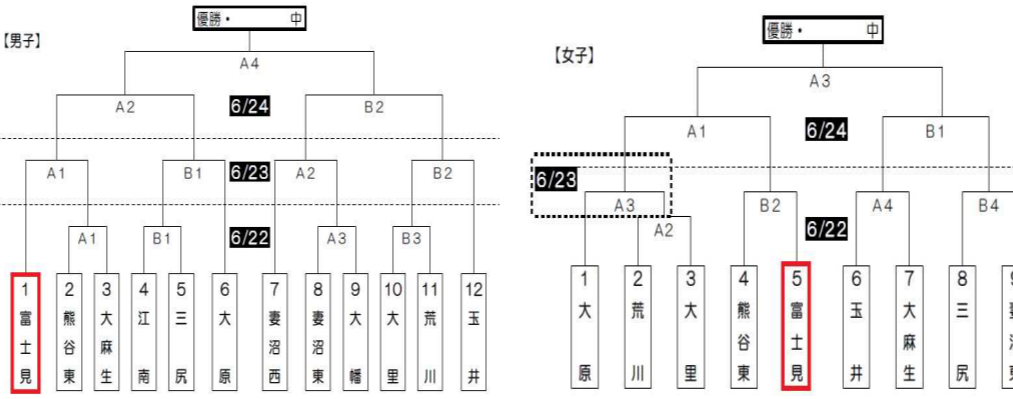

## 【ソフトボール】

1回戦 22日 9:00 (荒川緑地)  
準決勝 22日 1試合終了30分後  
決勝 24日 9:00 (スポーツ文化公園)

## 【ラグビー】

1回戦 22日 10:00 (荒川緑地)  
準決勝 23日 11:00 (荒川緑地)  
決勝 24日 11:00 (荒川緑地)

## 【バスケットボール・男子】 【バスケットボール・女子】

準々決勝 23日 9:30 (大里体育館)  
準決勝 24日 11:00 (大里体育館)  
決勝 24日 14:30 (大里体育館)

準々決勝 22日 11:00 (熊谷市民体育館)  
準決勝 24日 9:30 (大里体育館)  
決勝 24日 13:00 (大里体育館)