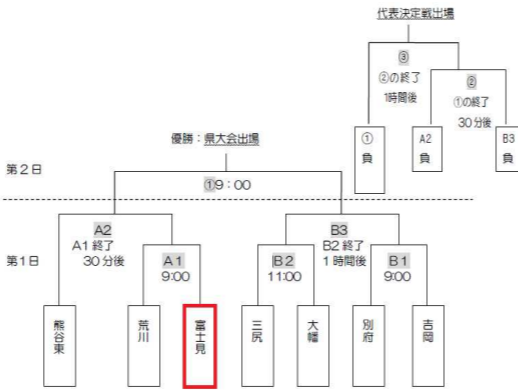

## 【バレーボール・男子】 22日 & 23日 会場：籠原体育館

試合日	第1日	役員	試合日	第2日	役員
1	① 荒川 対 ② 熊谷東	1試合目予定 11:30頃	①	対 ③ 別府	⑤ 富士見
2	③ 別府 対 ④ 三尻		対 ④ 三尻	① 荒川	
3	① 荒川 対 ⑤ 富士見		④ 三尻 対 ③ 別府	⑤ 富士見	② 熊谷東
屋食休憩(40分)					
4	② 熊谷東 対 ③ 別府	2試合目予定 14:00頃	④	対 ④ 三尻	③ 別府
5	④ 三尻 対 ⑤ 富士見		③ 別府 対 ⑤ 熊谷東	⑤ 富士見	④ 三尻

## 【サッカー】 会場：くまびあ

4 組み合わせ (トーナメント) ※第1シード熊谷東中：第2シード妻沼東中  
第3シード大原中：第4シード三尻中

1回戦 22日 12:30  
2回戦 23日 12:30  
準決勝 24日 11:00  
決勝 24日 14:30

## 【体操】 25日(日)

会場：本庄南中  
競技開始 9:00

## 【ソフトボール】

1回戦 22日 9:00 (荒川緑地)  
準決勝 22日 1試合終了30分後  
決勝 24日 9:00 (スポーツ文化公園)