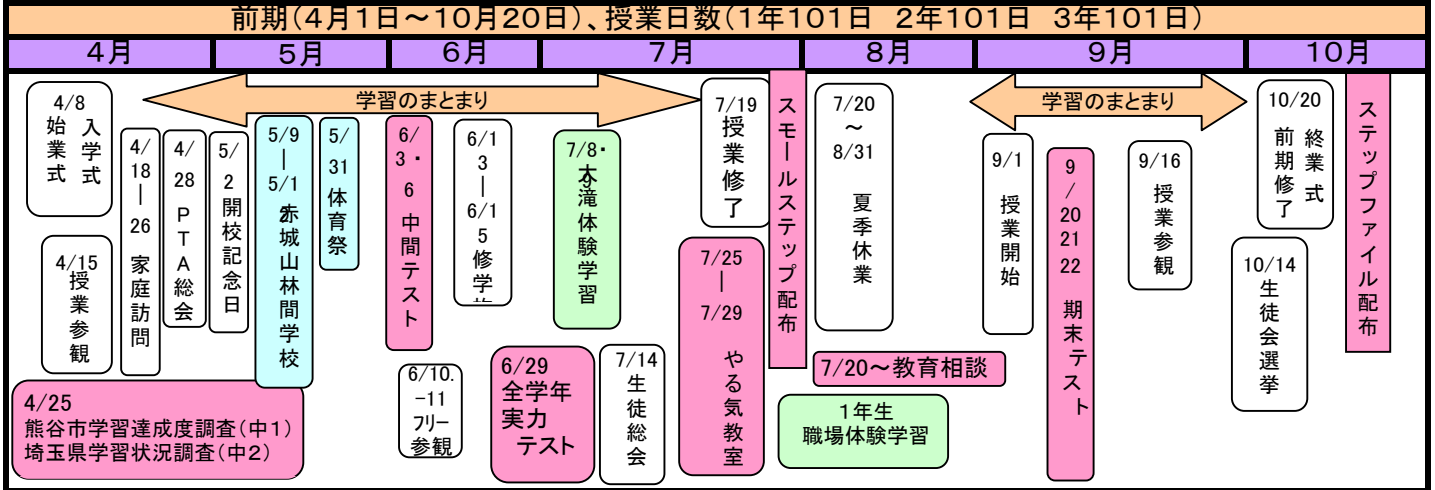

年間行事予定

(年間授業日数 1年 197日 2年 197日 3年 192日)

前期(4月1日～10月20日)、授業日数(1年101日 2年101日 3年101日)

後期(10月21日～3月31日)授業日数(1年96日 2年96日 3年91日)